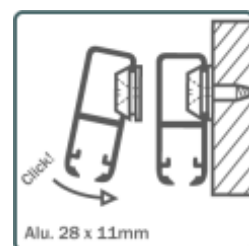

System CLIPRAIL PRO

45
kg/mb

Linka perlونowa
z zaczepem COBRA

Linka stalowa
lub perlونowa
z zaczepem COBRA

Hak
sprężynowy

4 kg na lince
perlونowej

Hak
"Zipper"

10 kg na lince
perlونowej
15 kg na lince
stalowej