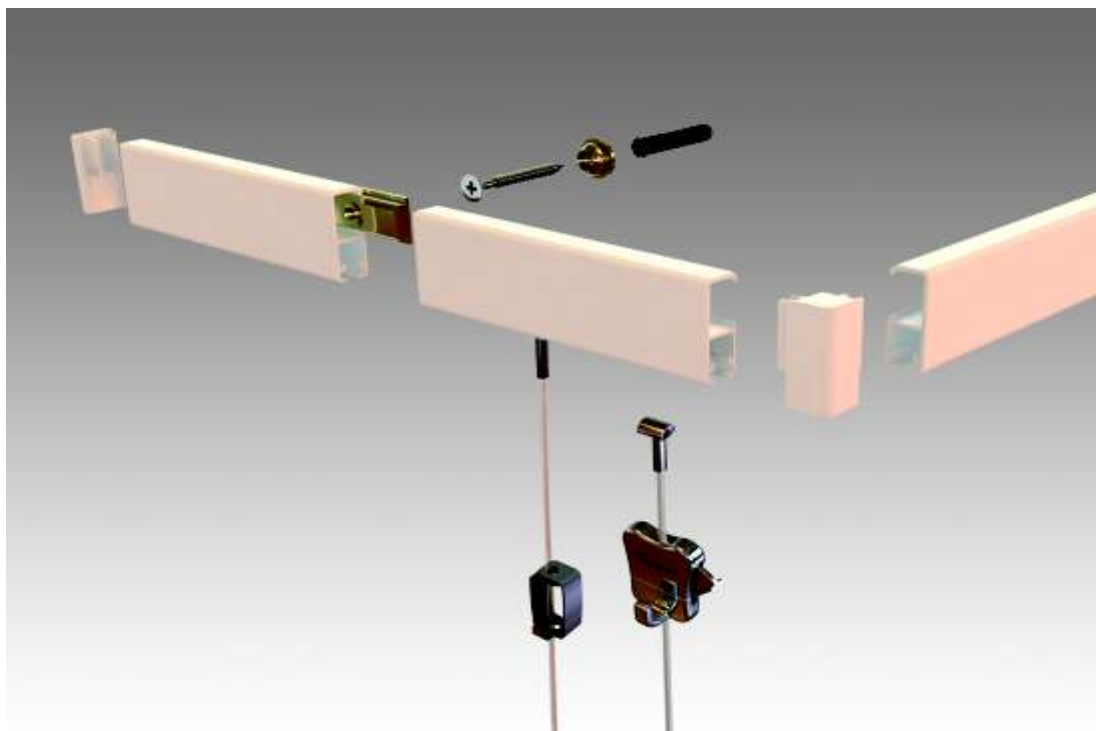

System CLIPRAIL PRO

45
kg/mb

Linka perlونowa
z zaczepem COBRA

Linka stalowa
lub perlونowa
z zaczepem COBRA

Hak
sprężynowy

4 kg na lince
perlونowej

Hak
"Zipper"

10 kg na lince
perlونowej
15 kg na lince
stalowej

4
kg

15
kg

Zatrzask
mosiężny