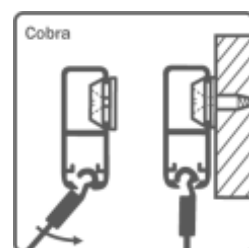

System CLIPRAIL PRO

45
kg/mb

Linka perlونowa
z zaczepem COBRA

Linka stalowa
lub perlونowa
z zaczepem COBRA

Hak
sprężynowy

4 kg na lince
perlونowej

Hak
"Zipper"

10 kg na lince
perlونowej
15 kg na lince
stalowej