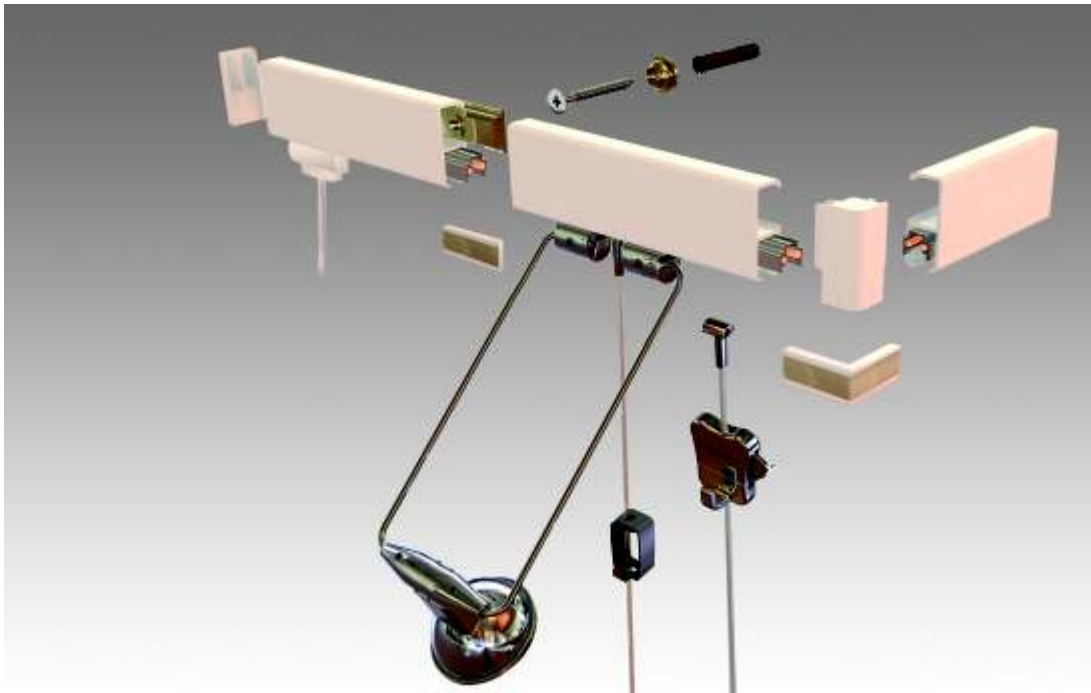

System MULTIRAIL 12V

45
kg/mb

Linka perlonowa
z zaczepem COBRA

Linka stalowa
lub perlonowa
z zaczepem COBRA

Hak
sprężynowy
4 kg na linie
perlonowej

Hak
"Zipper"
10 kg na linie
perlonowej
15 kg na linie
stalowej

Zatrząsk
mosiężny

4
kg

15
kg

Lampy z wyciągnikiem
50 cm albo 70 cm
z żarówkami
halogenowymi,
xenonowymi lub
diodowymi