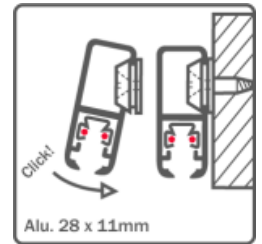

System MULTIRAIL 12V

45
kg/mb

Linka perlonowa
z zaczepem COBRA

Linka stalowa
lub perlonowa
z zaczepem COBRA

Hak
sprężynowy
4 kg na linie
perlonowej

Hak
"Zipper"
10 kg na linie
perlonowej
15 kg na linie
stalowej

Zatrząsk
mosiężny

4
kg

15
kg

Lampy z wyciągnikiem
50 cm albo 70 cm
z żarówkami
halogenowymi,
xenonowymi lub
diodowymi