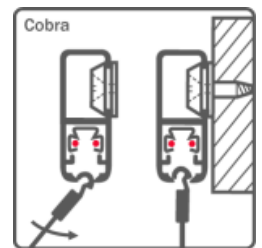

System MULTIRAIL 12V

45
kg/mb

Linka perlonowa
z zaczepem COBRA

Linka stalowa
lub perlonowa
z zaczepem COBRA

Hak
sprężynowy
4 kg na linie
perlonowej

Hak
"Zipper"
10 kg na linie
perlonowej
15 kg na linie
stalowej

Zatrząsk
mosiężny

4
kg

15
kg

Lampy z wyciągnikiem
50 cm albo 70 cm
z żarówkami
halogenowymi,
xenonowymi lub
diodowymi