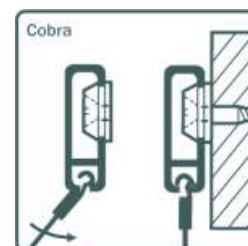

System CLIPRAIL

20
kg/mb

Linka perlonowa
z zaczepem COBRA

Linka stalowa
lub perlonowa
z zaczepem COBRA

Hak
sprężynowy
4 kg na linie
perlonowej

Hak
"Zipper"
10 kg na linie
perlonowej
15 kg na linie
stalowej