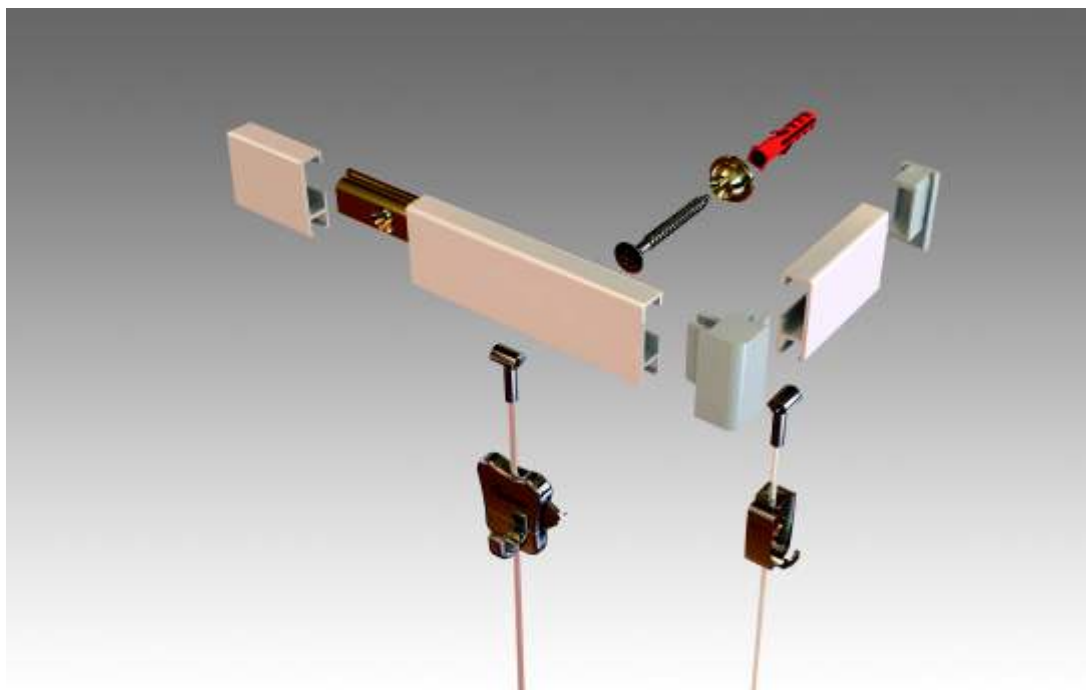

System CLIPRAIL

20
kg/mb

Linka perlonowa
z zaczepem COBRA

Linka stalowa
lub perlonowa
z zaczepem COBRA

Hak
sprężynowy
4 kg na linie
perlonowej

Hak
"Zipper"
10 kg na linie
perlonowej
15 kg na linie
stalowej

Zatrząsk
mosiężny

4
kg

15
kg