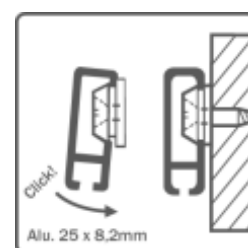

System CLIPRAIL

20
kg/mb

Linka perlonowa
z zaczepem COBRA

Linka stalowa
lub perlonowa
z zaczepem COBRA

Hak
sprężynowy
4 kg na linie
perlonowej

Hak
"Zipper"
10 kg na linie
perlonowej
15 kg na linie
stalowej