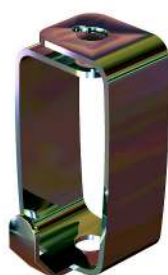

System CLIPRAIL

20
kg/mb

Linka perlonowa
z zaczepem COBRA

Linka stalowa
lub perlonowa
z zaczepem COBRA

Hak
sprężynowy
4 kg na linie
perlonowej

Hak
"Zipper"
10 kg na linie
perlonowej
15 kg na linie
stalowej

Zatrząsk
mosiężny

4
kg

15
kg